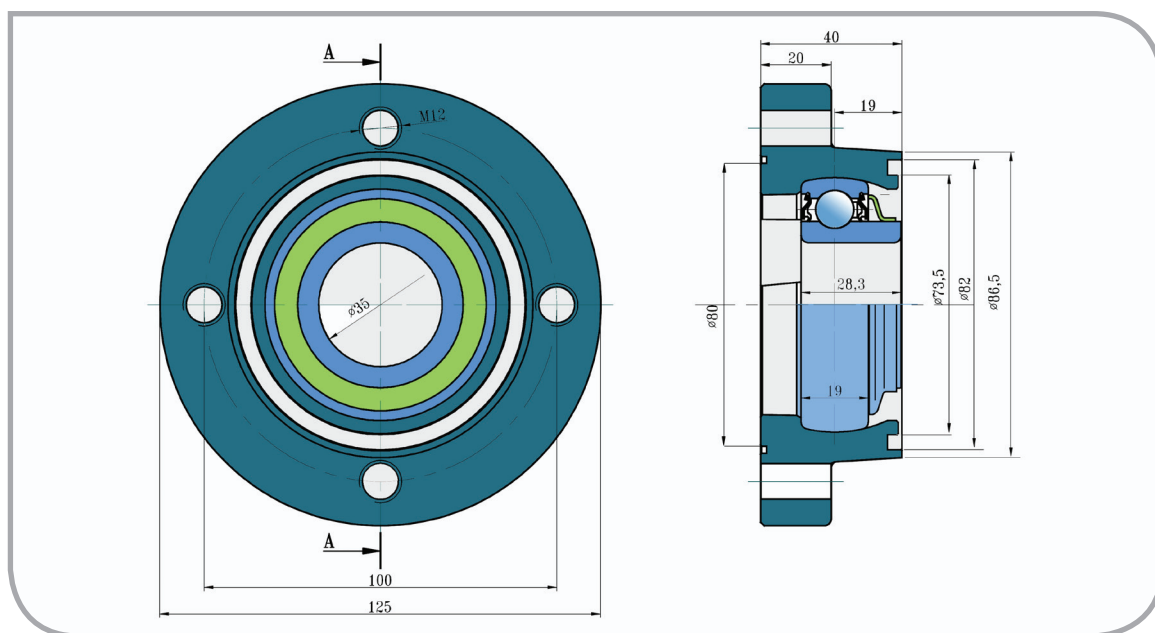

Y Ležajne jedinice Y Bearing units

LSGR 207 TBS

Poljoprivredni program
Agricultural program

UPOREDNE OZNAKE COMPARATIVE DESIGNATION

FKL	LSGR 207 TBS
	F-232812
LEMKEN	3199372
	PN 00032
INA	RCJ 35x118x39.9

Osnovne mere/Dimensions (mm)

d	A	N	L	kg
35	40	M12	125	1,75

Potencijalno mesto ugradnje i primena:
Typical applications:

Ugrađuje se u Tanjirače
Build into disk harow